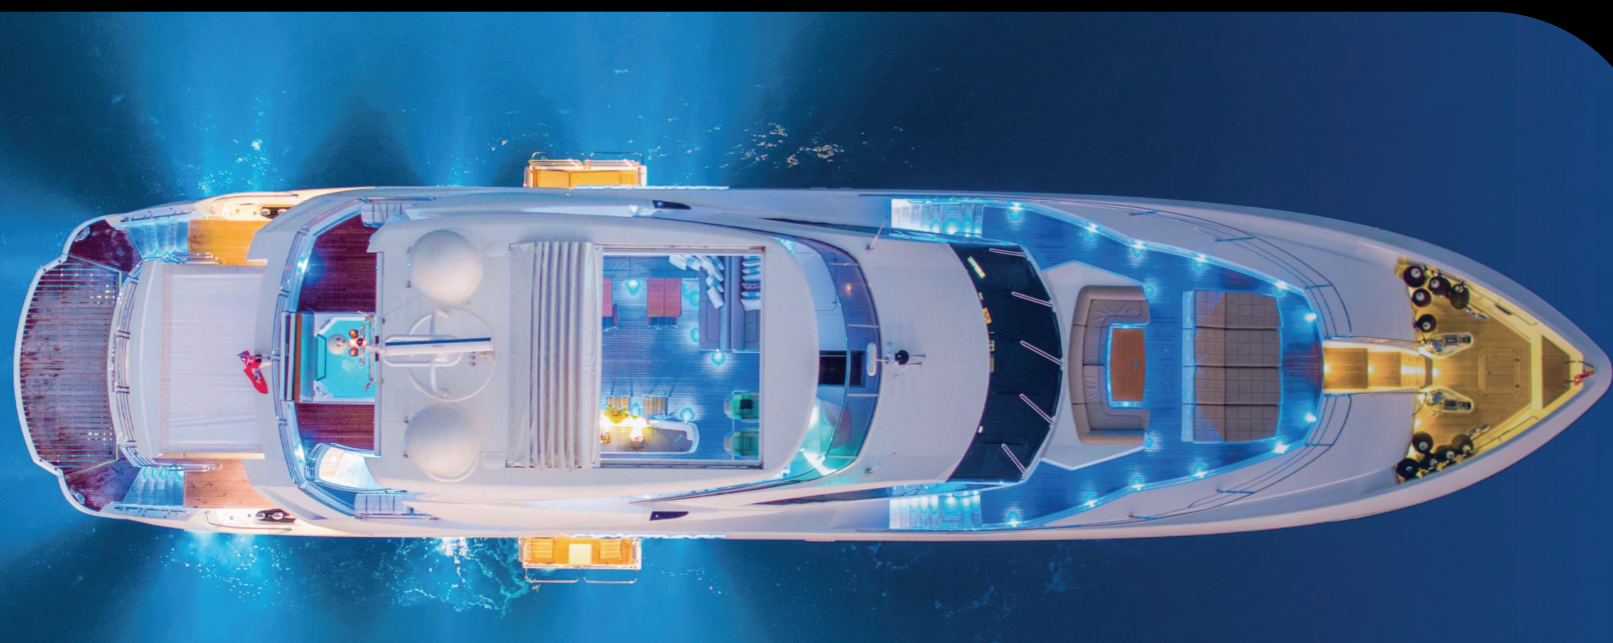

Γενικά Πλεονεκτήματα:

- **Αντοχή:** Τα προϊόντα της Ampere Marine είναι σχεδιασμένα αντέχουν σε σκληρές συνθήκες.
- **Αποδοτικότητα:** Χρησιμοποιούν τεχνολογία LED για λιγότερη κατανάλωση ενέργειας και μεγαλύτερη διάρκεια ζωής.
- **Ευελιξία:** Κατάλληλα για εγκατάσταση σε σημεία του σκάφους με περιορισμένη πρόσβαση.